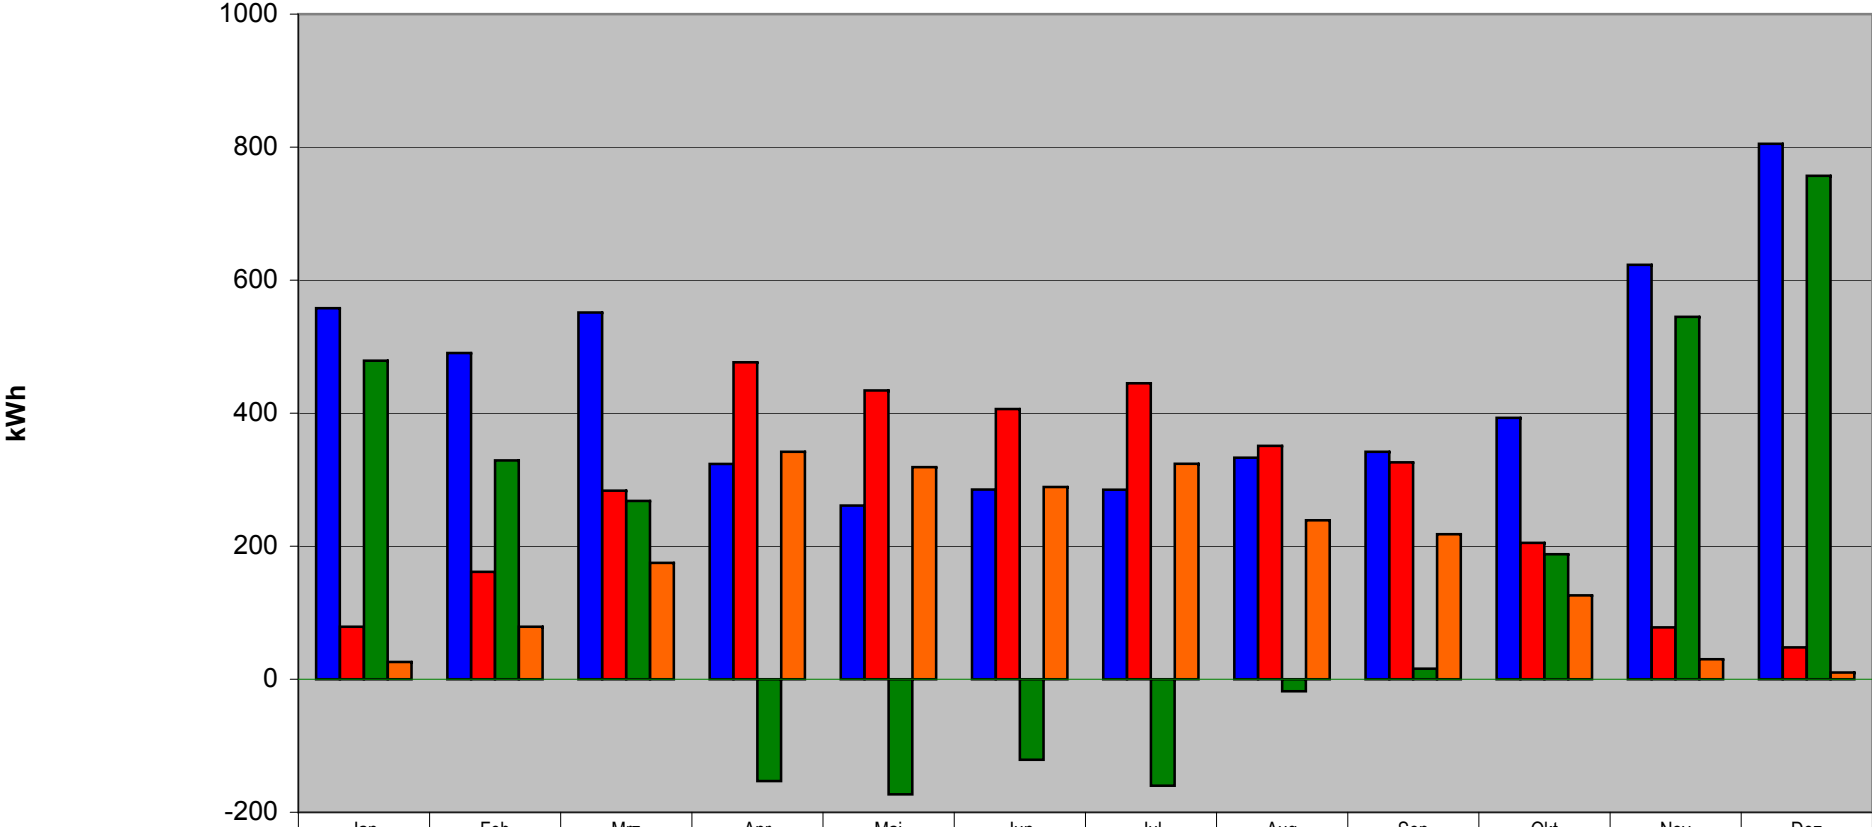

# Strombilanz 2007 in kWh

[www.posthof.ch](http://www.posthof.ch)

	Jan	Feb	Mrz	Apr	Mai	Jun	Jul	Aug	Sep	Okt	Nov	Dez
■ Stromverbrauch	558	490.6	551.4	323.6	261.18	285.22	285	333	342	393	623	805
■ Stromproduktion	79	161.6	283.4	476.6	434.18	406.22	445	351	326	205	78	48
■ Bilanz Verbrauch-Produktion	479	329	268	-153	-173	-121	-160	-18	16	188	545	757
■ Stromabgabe	26	79	175	342	319	289	324	239	218	126	30	10